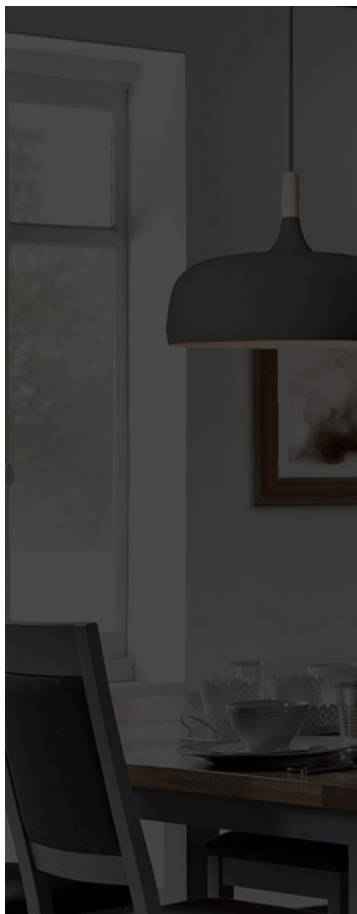

Meubles VERT

SEJOUR MELODIE

Descriptif :

Chaise : L. 47 H. 104 P. 58 cm.

Informations :

Structure 100% chêne massif. Finition chêne blanchi. Chaise : assise et dossier revêtu de tissu gris foncé.

Option :

Différentes finitions disponibles.