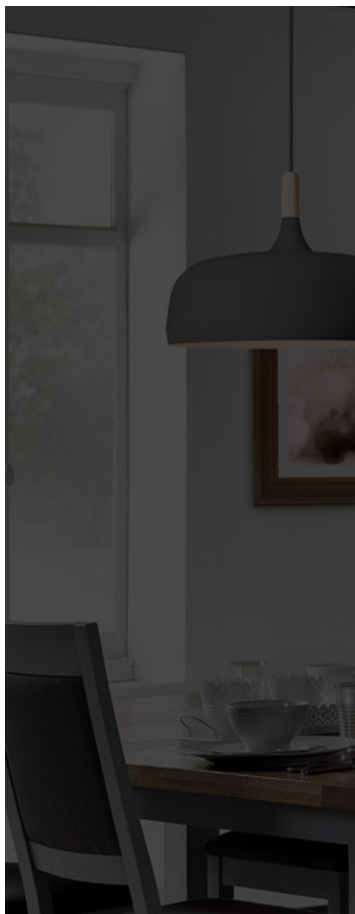

Meubles VERT

SEJOUR MELODIE

Descriptif :

Chaise : L. 47 H. 104 P. 58 cm.

Informations :

Structure 100% chêne massif. Finition chêne blanchi. Chaise : assise et dossier revêtu de tissu gris foncé.

Option :

Différentes finitions disponibles.